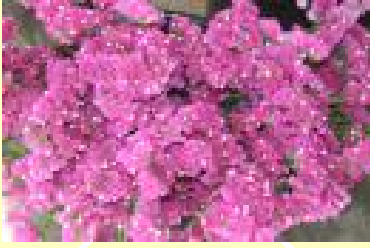

スターチス

1束
170円

1束
170円

1束
170円

1束
220円

1束
220円

1束
150円

1束
220円

1個
200円

3枚
220円

1束
220円

1束
220円

1束
220円